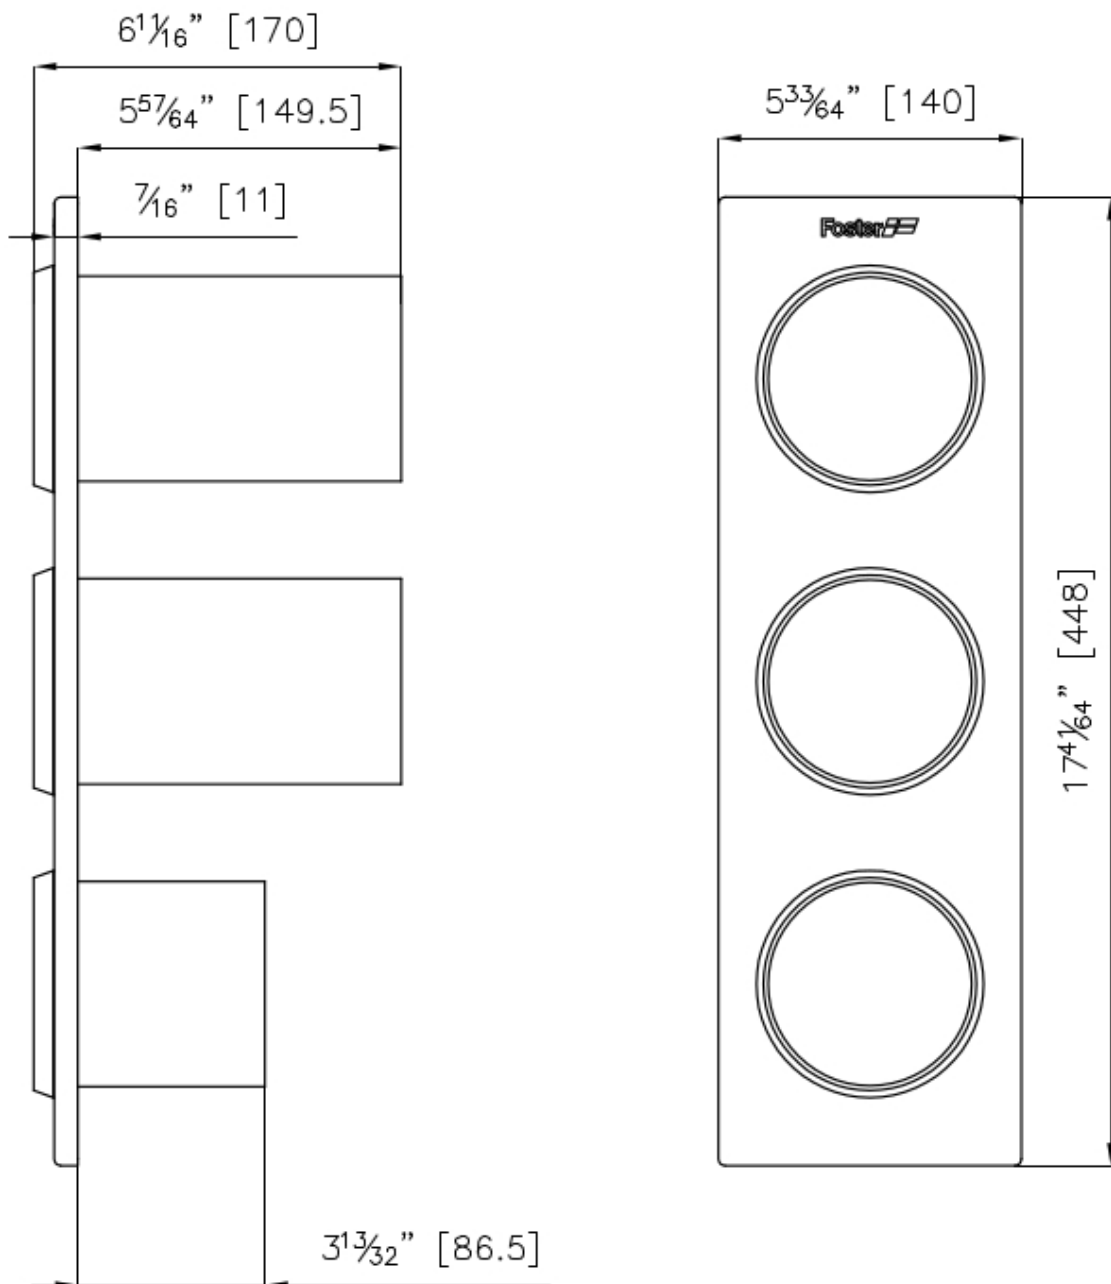

PORTE-BOUTEILLES POUR EVIERS CONVIVIO

Accessories e Complements

Code: A100 E21

PORTE-BOUTEILLES POUR EVIERS CONVIVIO

DETAILS

Sink accessories

Bottles-holder

Dimensions

44,8x14 cm

TECHNICAL DATA

OPTIONAL ACCESSORIES

PORTE-COUTEAUX NOIR

A100 F30